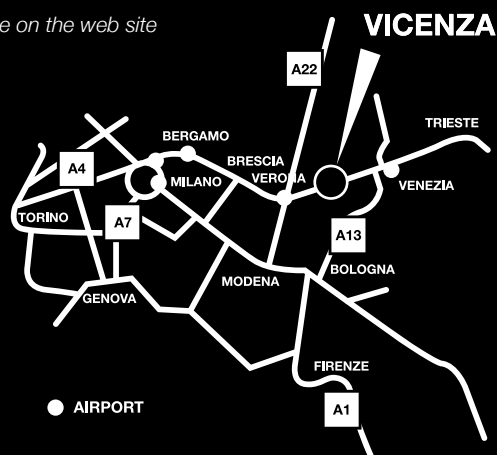

T. +39 0444 969111

F. +39 0444 969000

www.vicenzaoro.com

info@legexpo.it

DOV'È E COME RAGGIUNGERLA

WHERE IT IS AND HOW TO GET THERE

Fiera di Vicenza è a circa 500 mt dal casello Vicenza Ovest sull'autostrada A4 Milano-Venezia.

Vicenza Fair is about 500 meters from the Vicenza Ovest exit on the A4 Milan-Venice motorway.

www.autostrade.it

Vicenza è sulla linea ferroviaria Venezia-Milano.

Vicenza is on the Venice-Milan railway line. Milan is the crossing point of all main national and international railway lines.

www.trenitalia.it

Aeroporto Verona Valerio Catullo a Vicenza km 68.

Aeroporto Venezia Marco Polo a Vicenza km 82.

Aeroporto Orio al Serio (Bergamo) a Vicenza km 170.

Aeroporto Milano Linate a Vicenza km 220.

Aeroporto Milano Malpensa a Vicenza km 250.

From Verona Valerio Catullo Airport to Vicenza 68 km.

From Venice Marco Polo Airport to Vicenza 82 km.

From Orio al Serio (Bergamo) Airport to Vicenza 170 km.

From Milan Linate Airport to Vicenza 220 km.