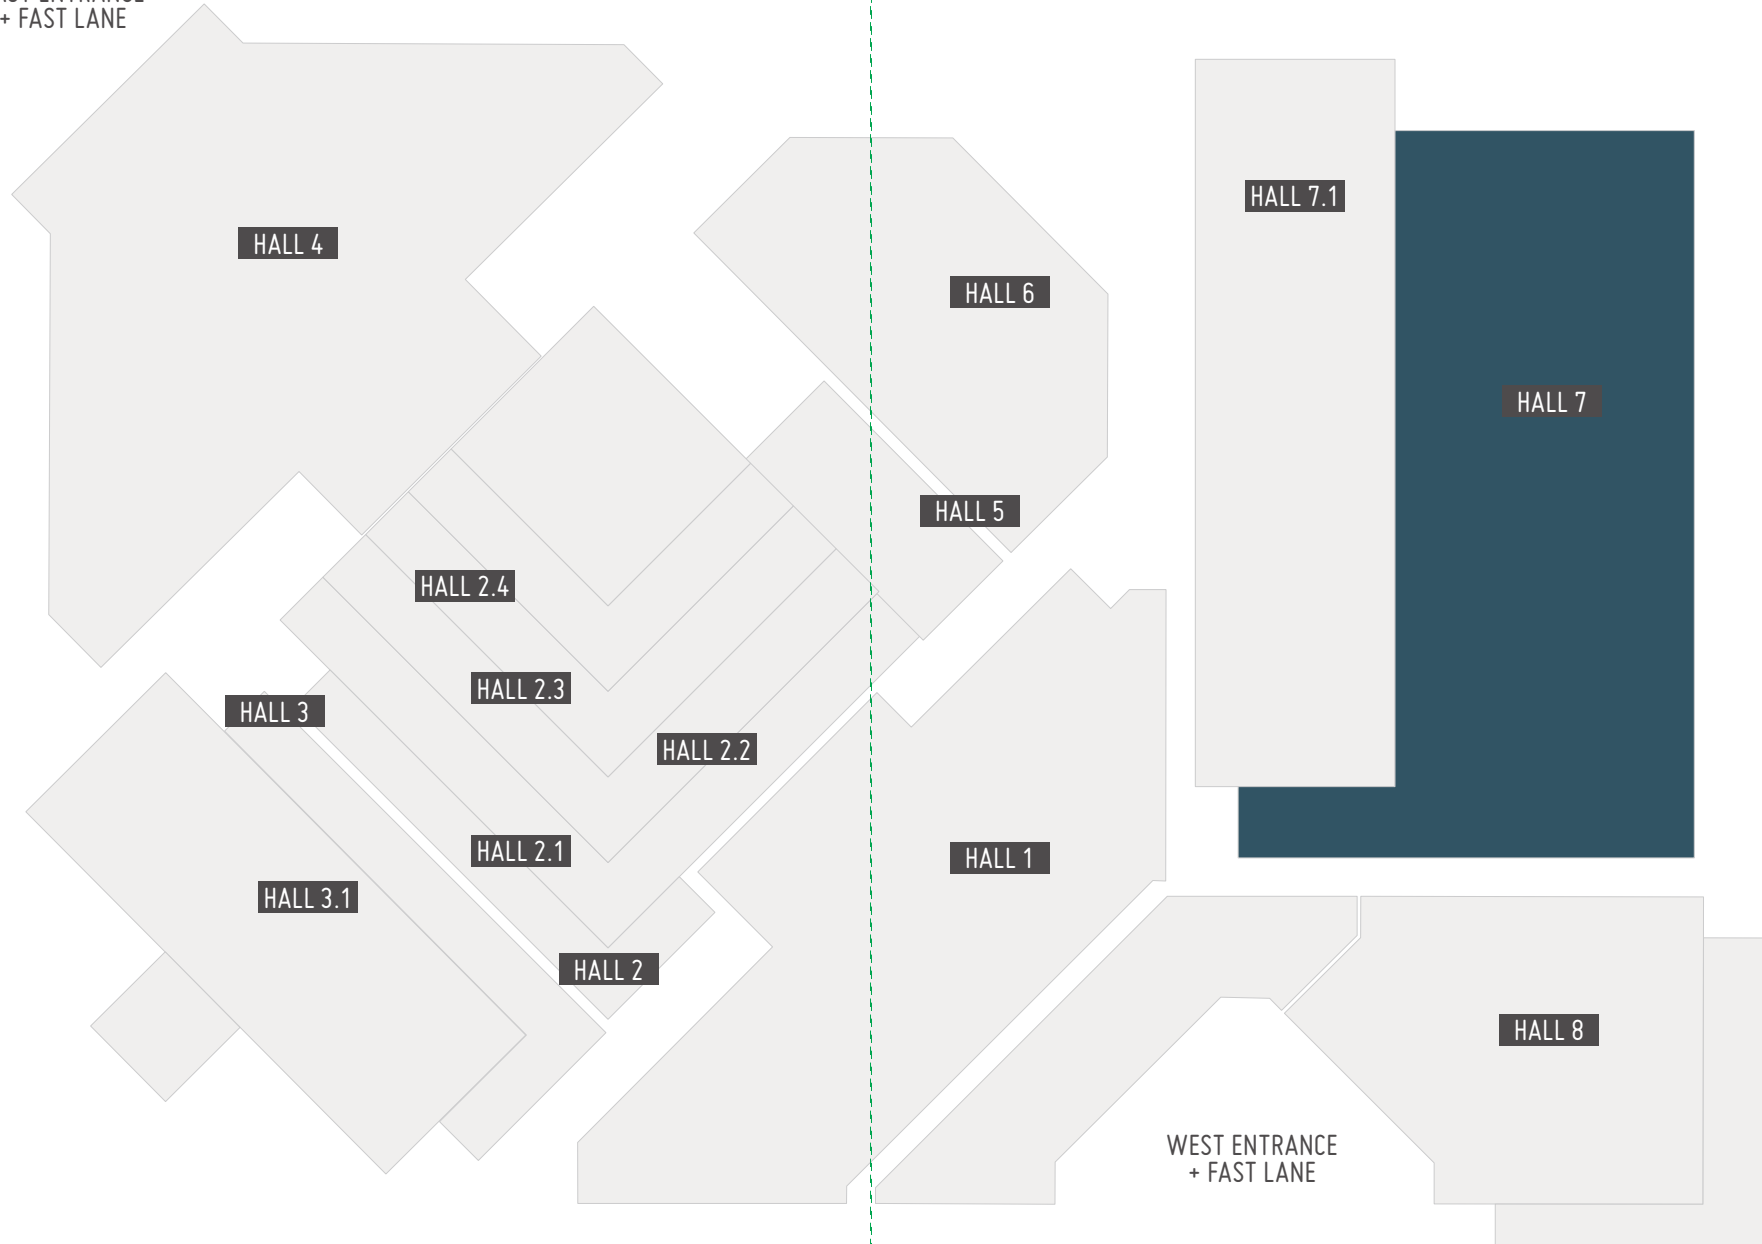

EAST ENTRANCE
+ FAST LANE

WEST ENTRANCE
+ FAST LANE

HALL 7

	834	840		592	590		340	343		
									330	
	814						346		320	
		810							312	
	804	800		583	581	580	300	301	302	
960	793	792	790	573	571	570	290	291	292	
	782	780		564	563	560	280	281	282	
									272	
940	772	760		553	552	550	270	271	262	
	762			543	542	540	260	261		
970	742	740		533	530		250		254	
				523	520		240		244	
	P7_S1									
	P7_S2									
	732	720		500			220		234	
	723	722								
	713	712	710	493	480		200			
	704	703	700	483						
	682	680		460			190			
							180			
922	920			442	440		150			
910	652	650		420						
900	642	640					120			
	633	620		400						
	623									
	600						100			

ALESSA JEWELRY
THE DESIGN ROOM - Hall 7 - 270

ALESSIO BOSCHI
THE DESIGN ROOM - Hall 7 - 280

CEDILLE PARIS - C&CO VISION SAS
THE DESIGN ROOM - Hall 7 - 282

ECLATS JEWELRY CO. LTD
THE DESIGN ROOM - Hall 7 - 281

LYDIA COURTEILLE
THE DESIGN ROOM - Hall 7 - 271

MARGARITIS LEFTERIS
THE DESIGN ROOM - Hall 7 - 262

MARIE MAS
THE DESIGN ROOM - Hall 7 - 291

MATTIA CIELO
THE DESIGN ROOM - Hall 7 - 260

NETALI NISSIM SRL
THE DESIGN ROOM - Hall 7 - 272

SICIS SRL
THE DESIGN ROOM - Hall 7 - 261

TOMASZ DONOCIK
THE DESIGN ROOM - Hall 7 - 292

YEPREM
THE DESIGN ROOM - Hall 7 - 290