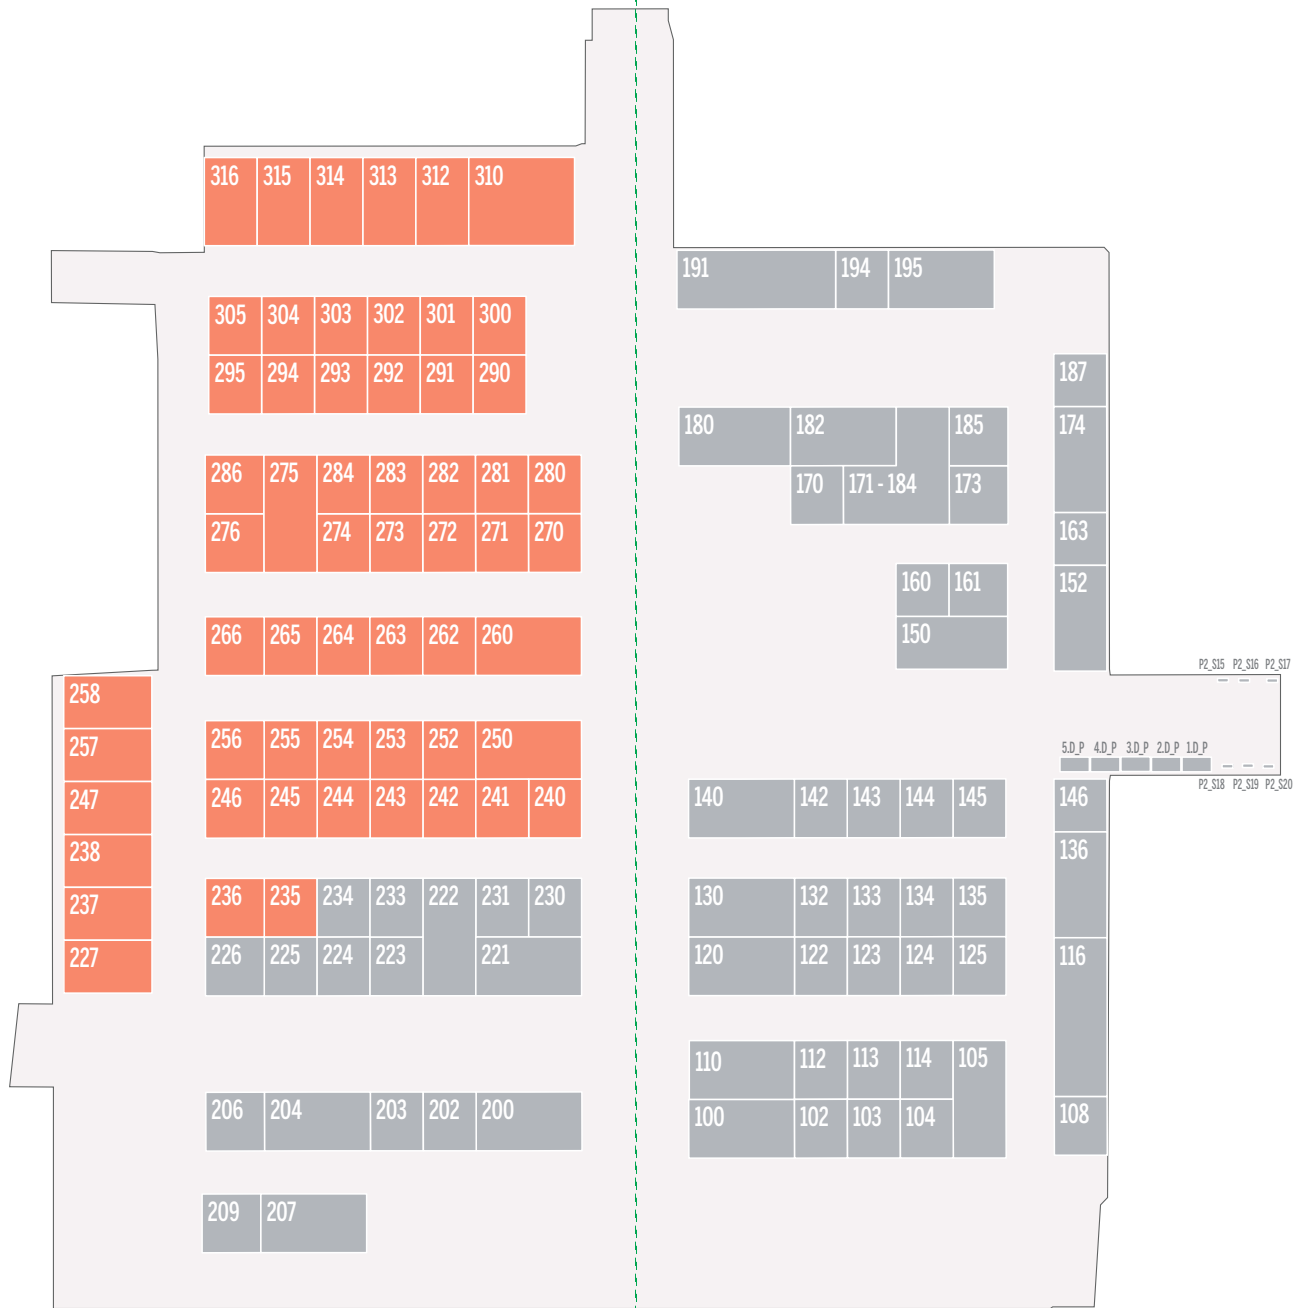

HALL 2

P2_S2
 P2_S3
 P2_S4

P2_S5
 P2_S6
 P2_S7