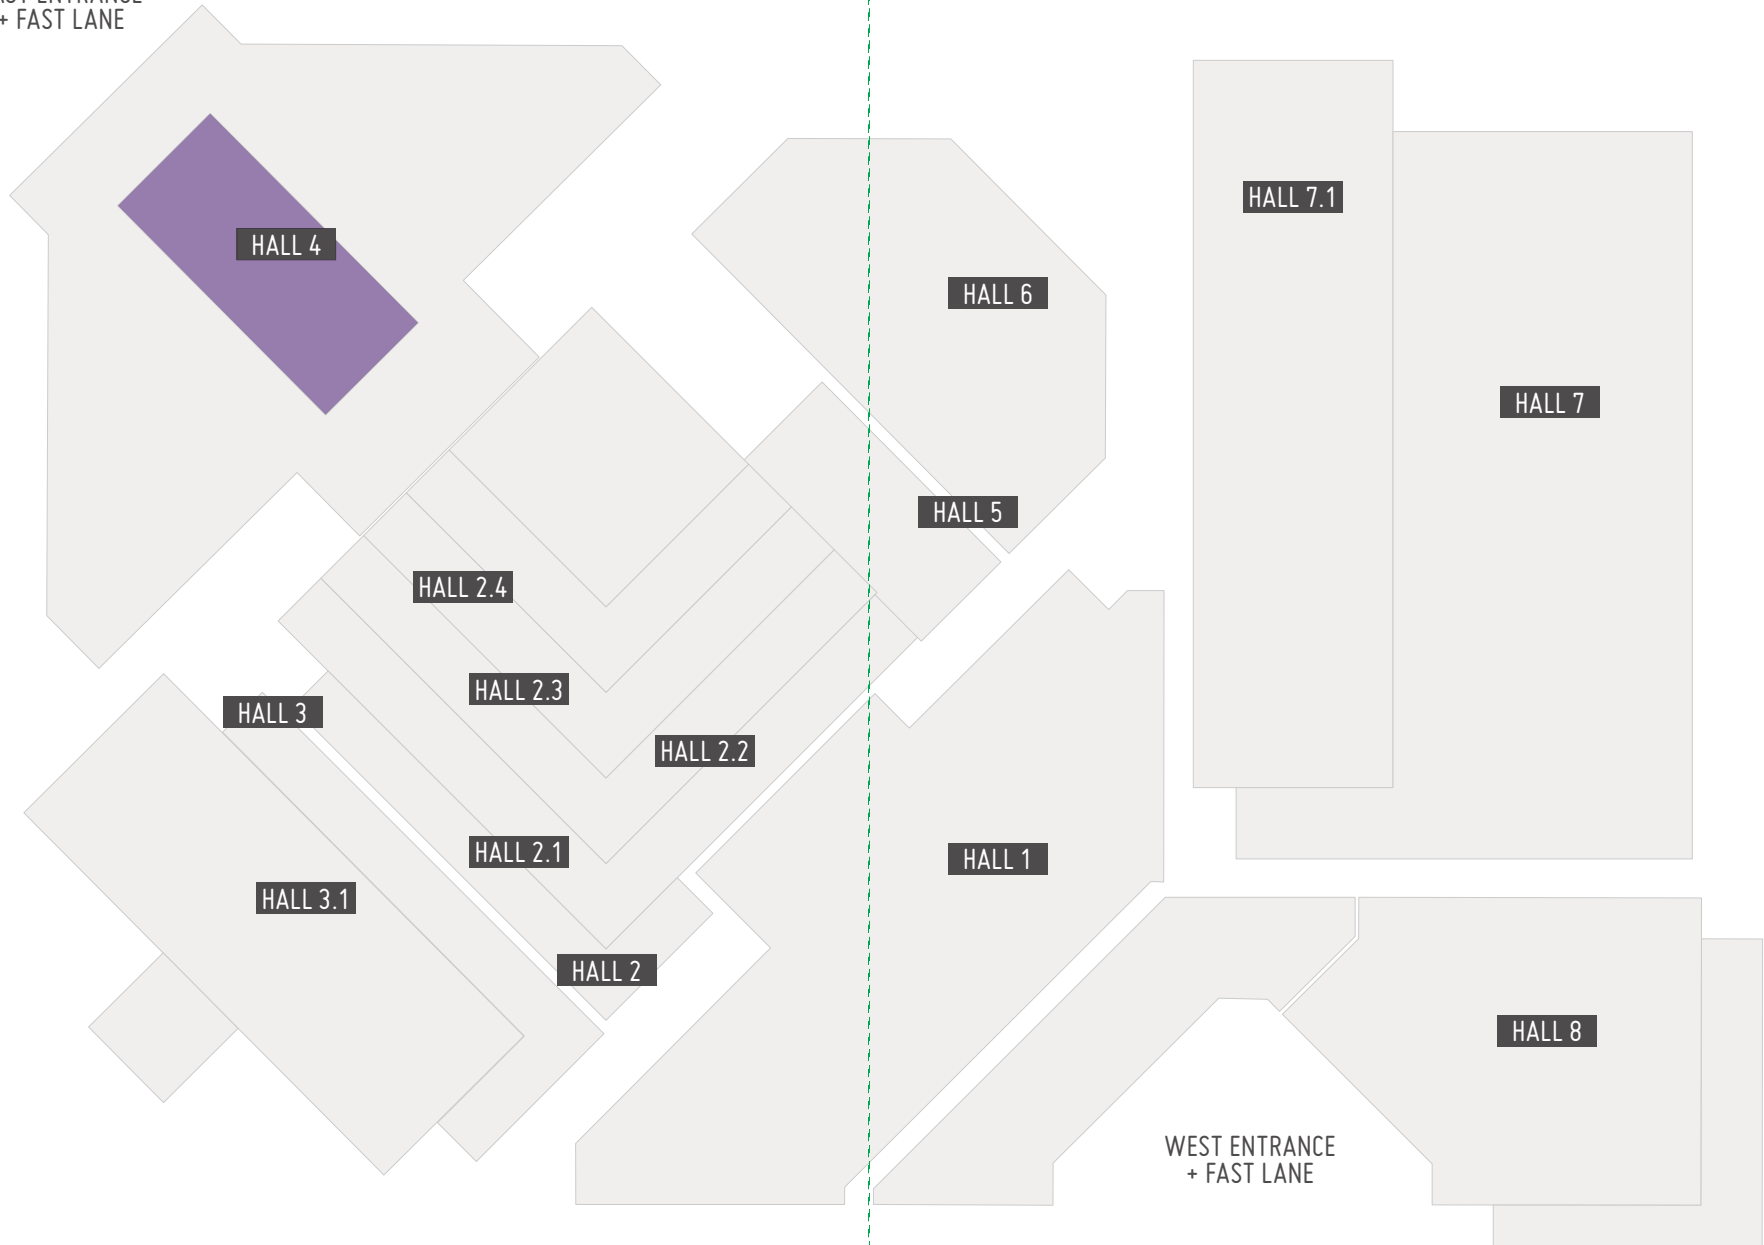

EAST ENTRANCE
+ FAST LANE

WEST ENTRANCE
+ FAST LANE