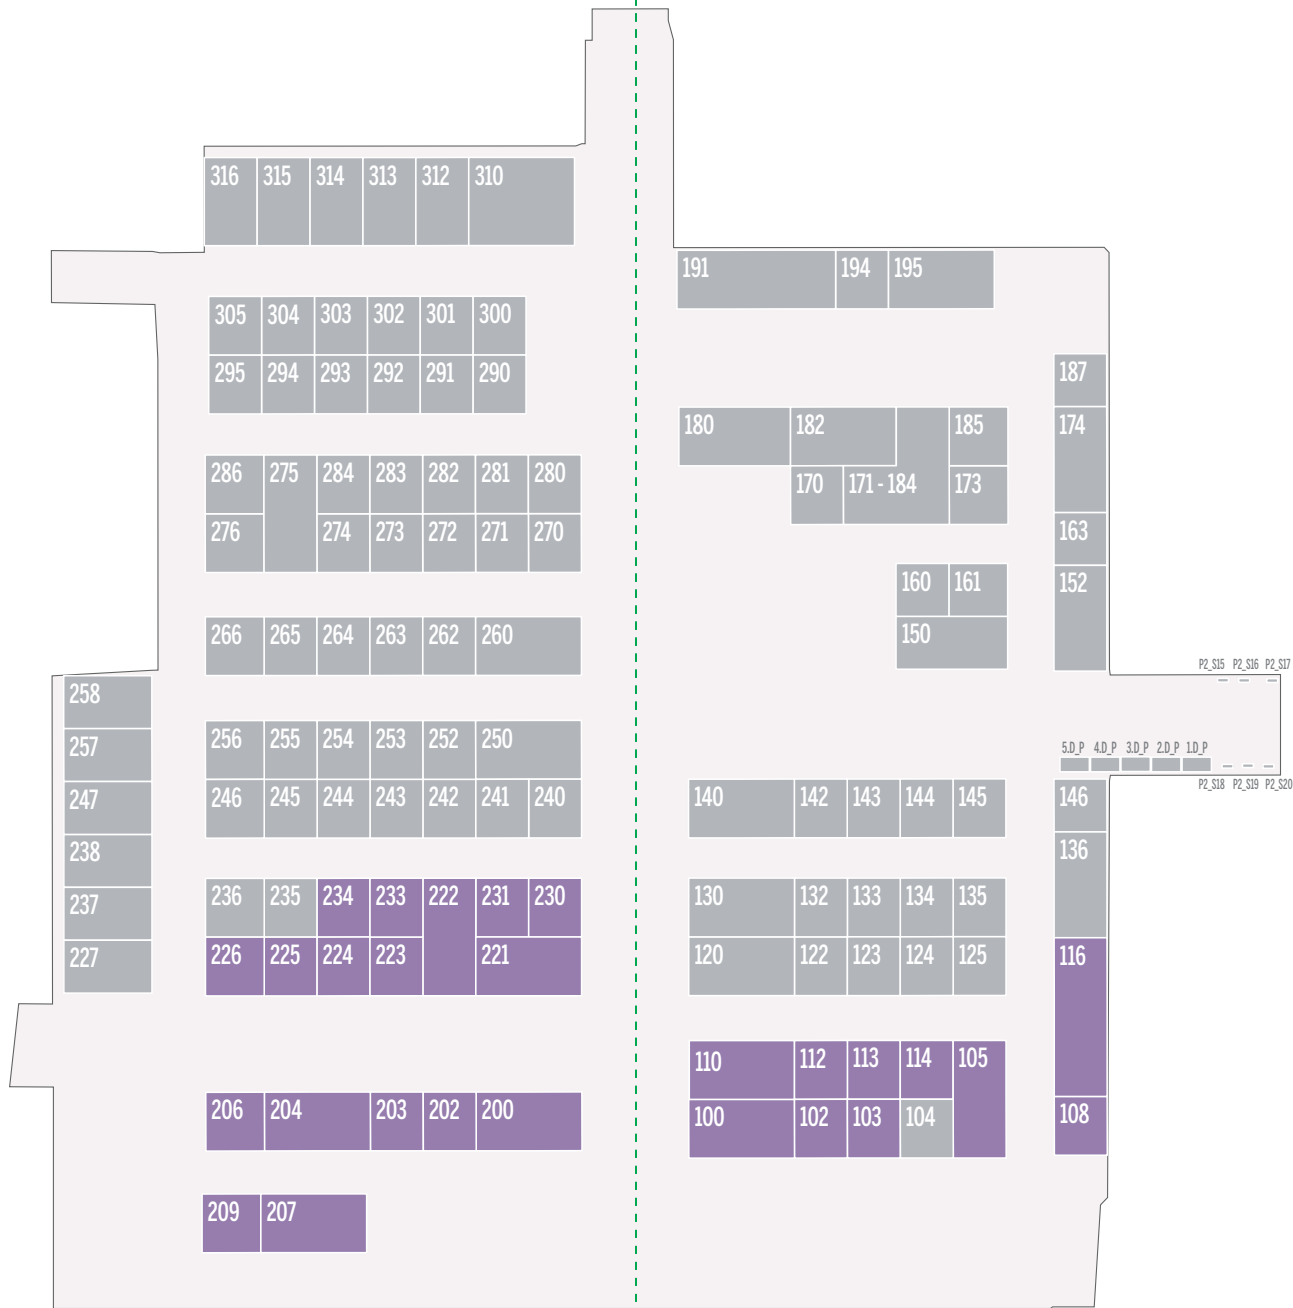

ZIO JEWELLERY
LOOK - Hall 1 - 347

HALL 2

P2_S2 P2_S3 P2_S4

P2_S5 P2_S6 P2_S7

A.J.AMORIM

LOOK - Hall 2 - 231

BELFIORE

LOOK - Hall 2 - 108